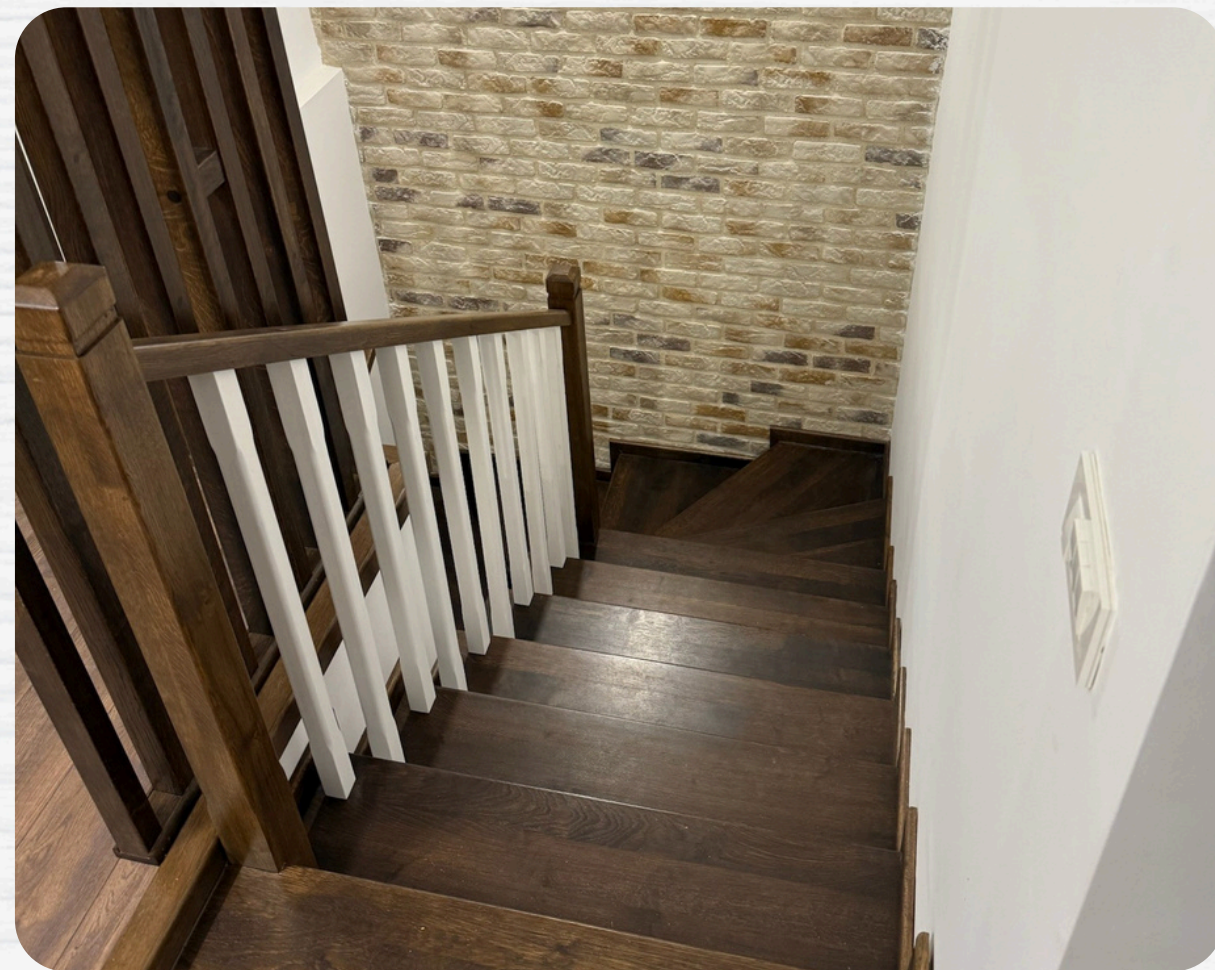

cu

Trepte

de

STEJAR

*Scara*

*Eddie Murphy*

Întâlnirea dintre  
zi și noapte.  
Scara îmbină  
lumina și umbra  
într-un dans subtil  
al contrastelor.