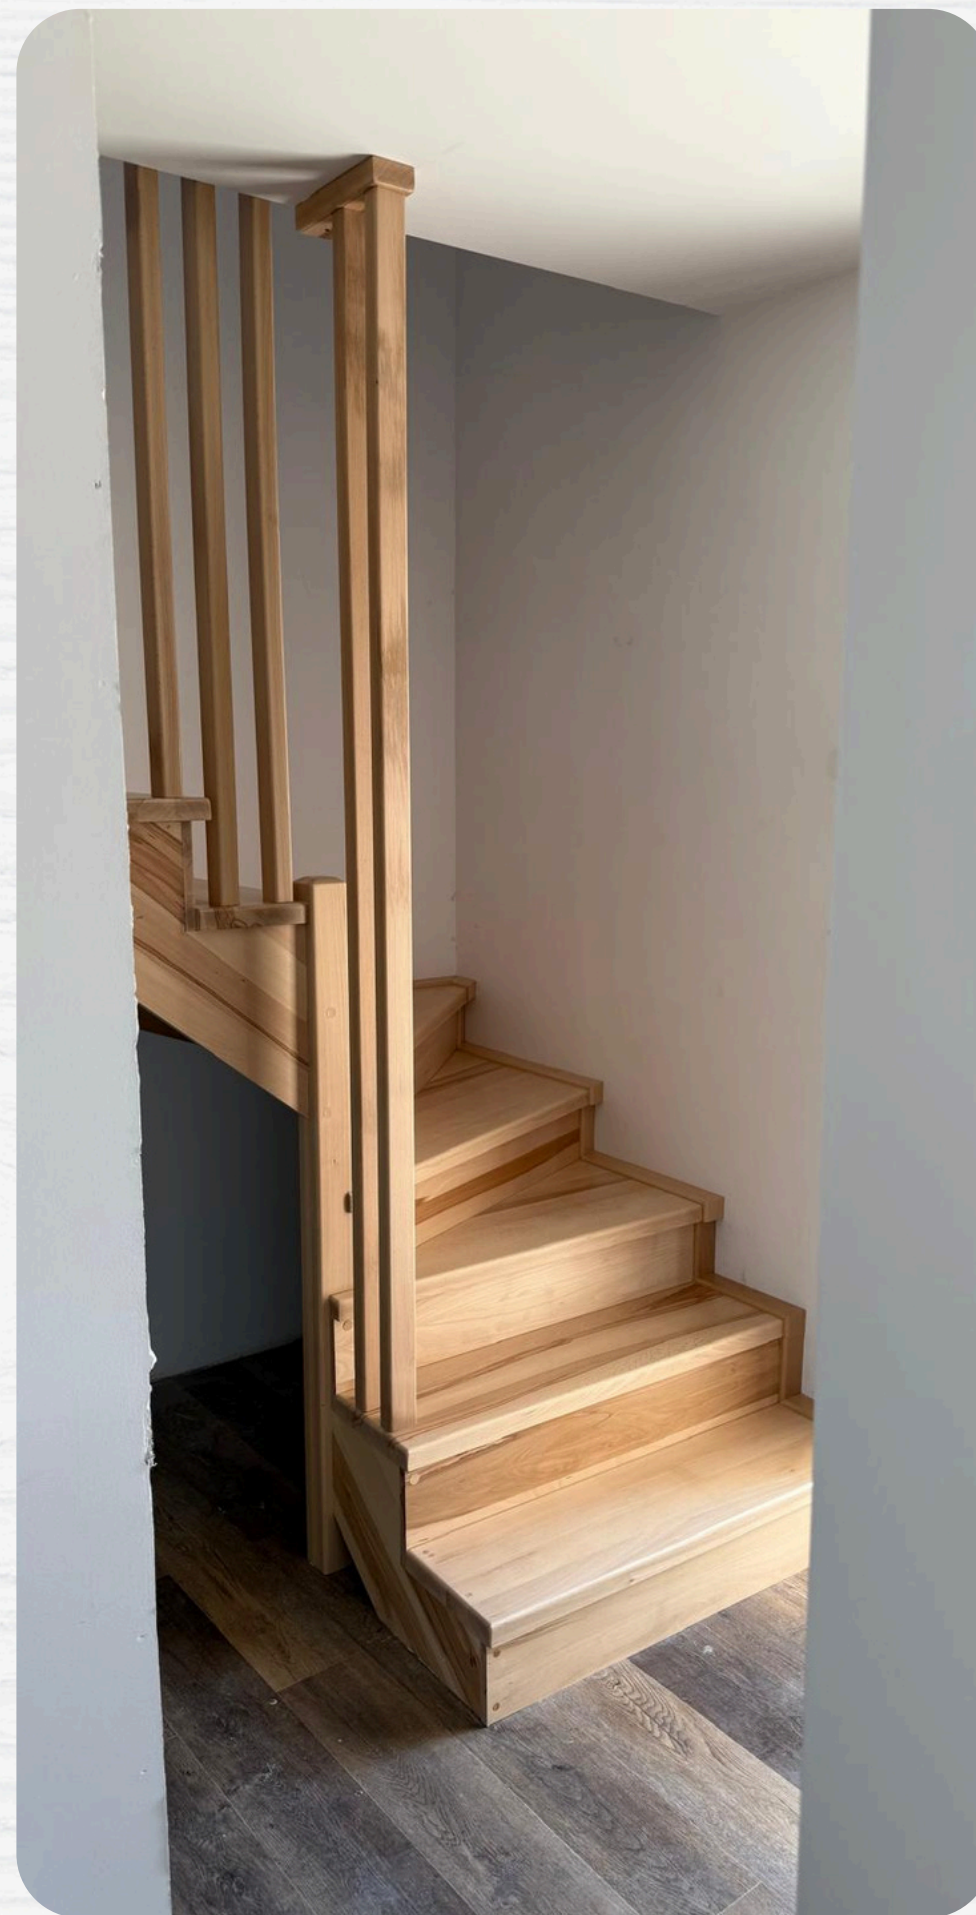

# LEMN MASIV DE STEJAR

Scara este finisată  
cu lac, păstrând  
culoarea stejarului  
natural

*Scara*

*Charlize Theron*

Grăție nuanțelor  
de bronz specifice  
fagului, această  
scară inspiră  
îndrăznire și  
victorie.