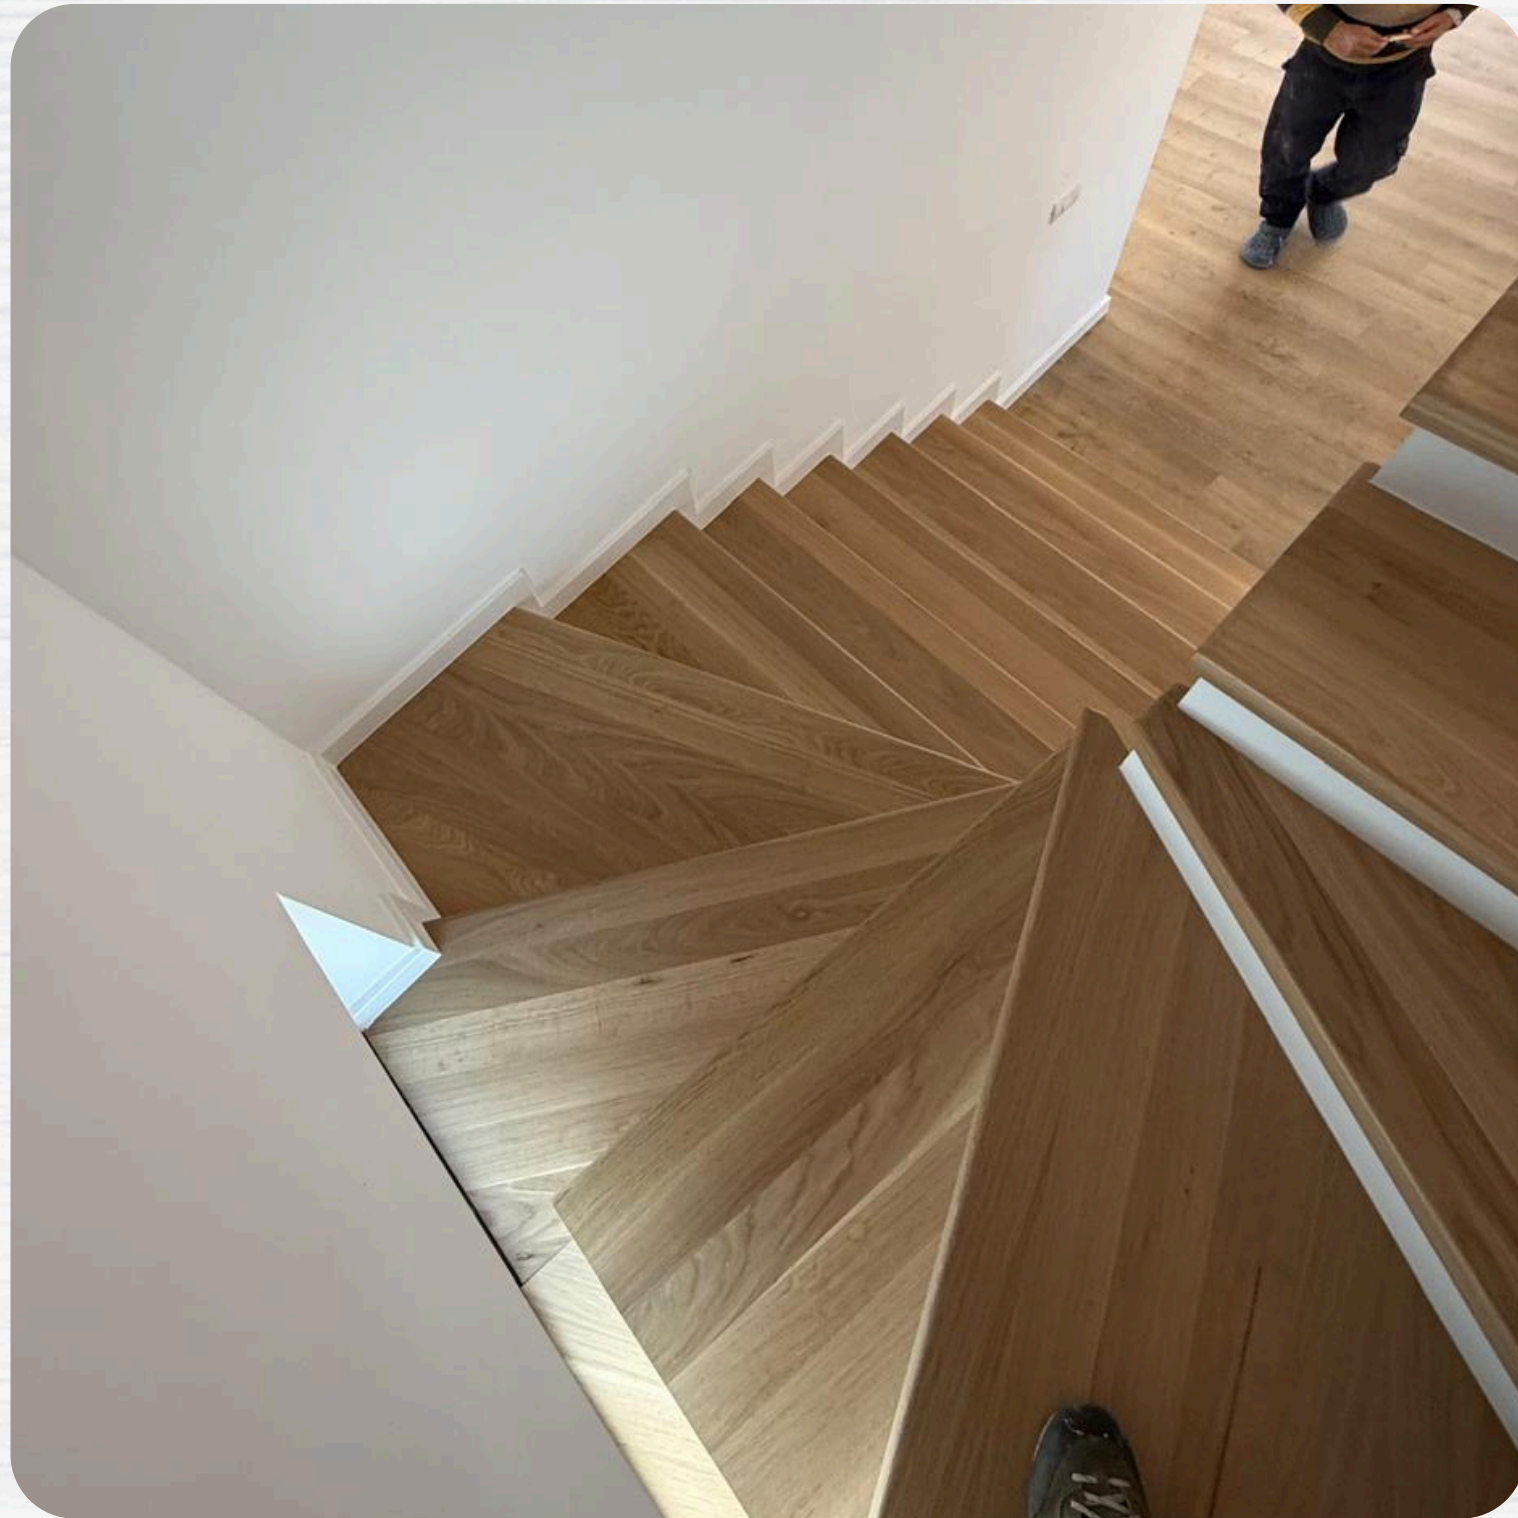

# *Scara Brad Pitt*

Suplă si  
Fermecătoare.  
O scară care aduce  
seninătate și  
rafinament oricărui  
interior.

LEMN MASIV  
DE **STEJAR**

Realizată din stejar finisat  
natural, cu lac

3

SCARAS

Placare Scări