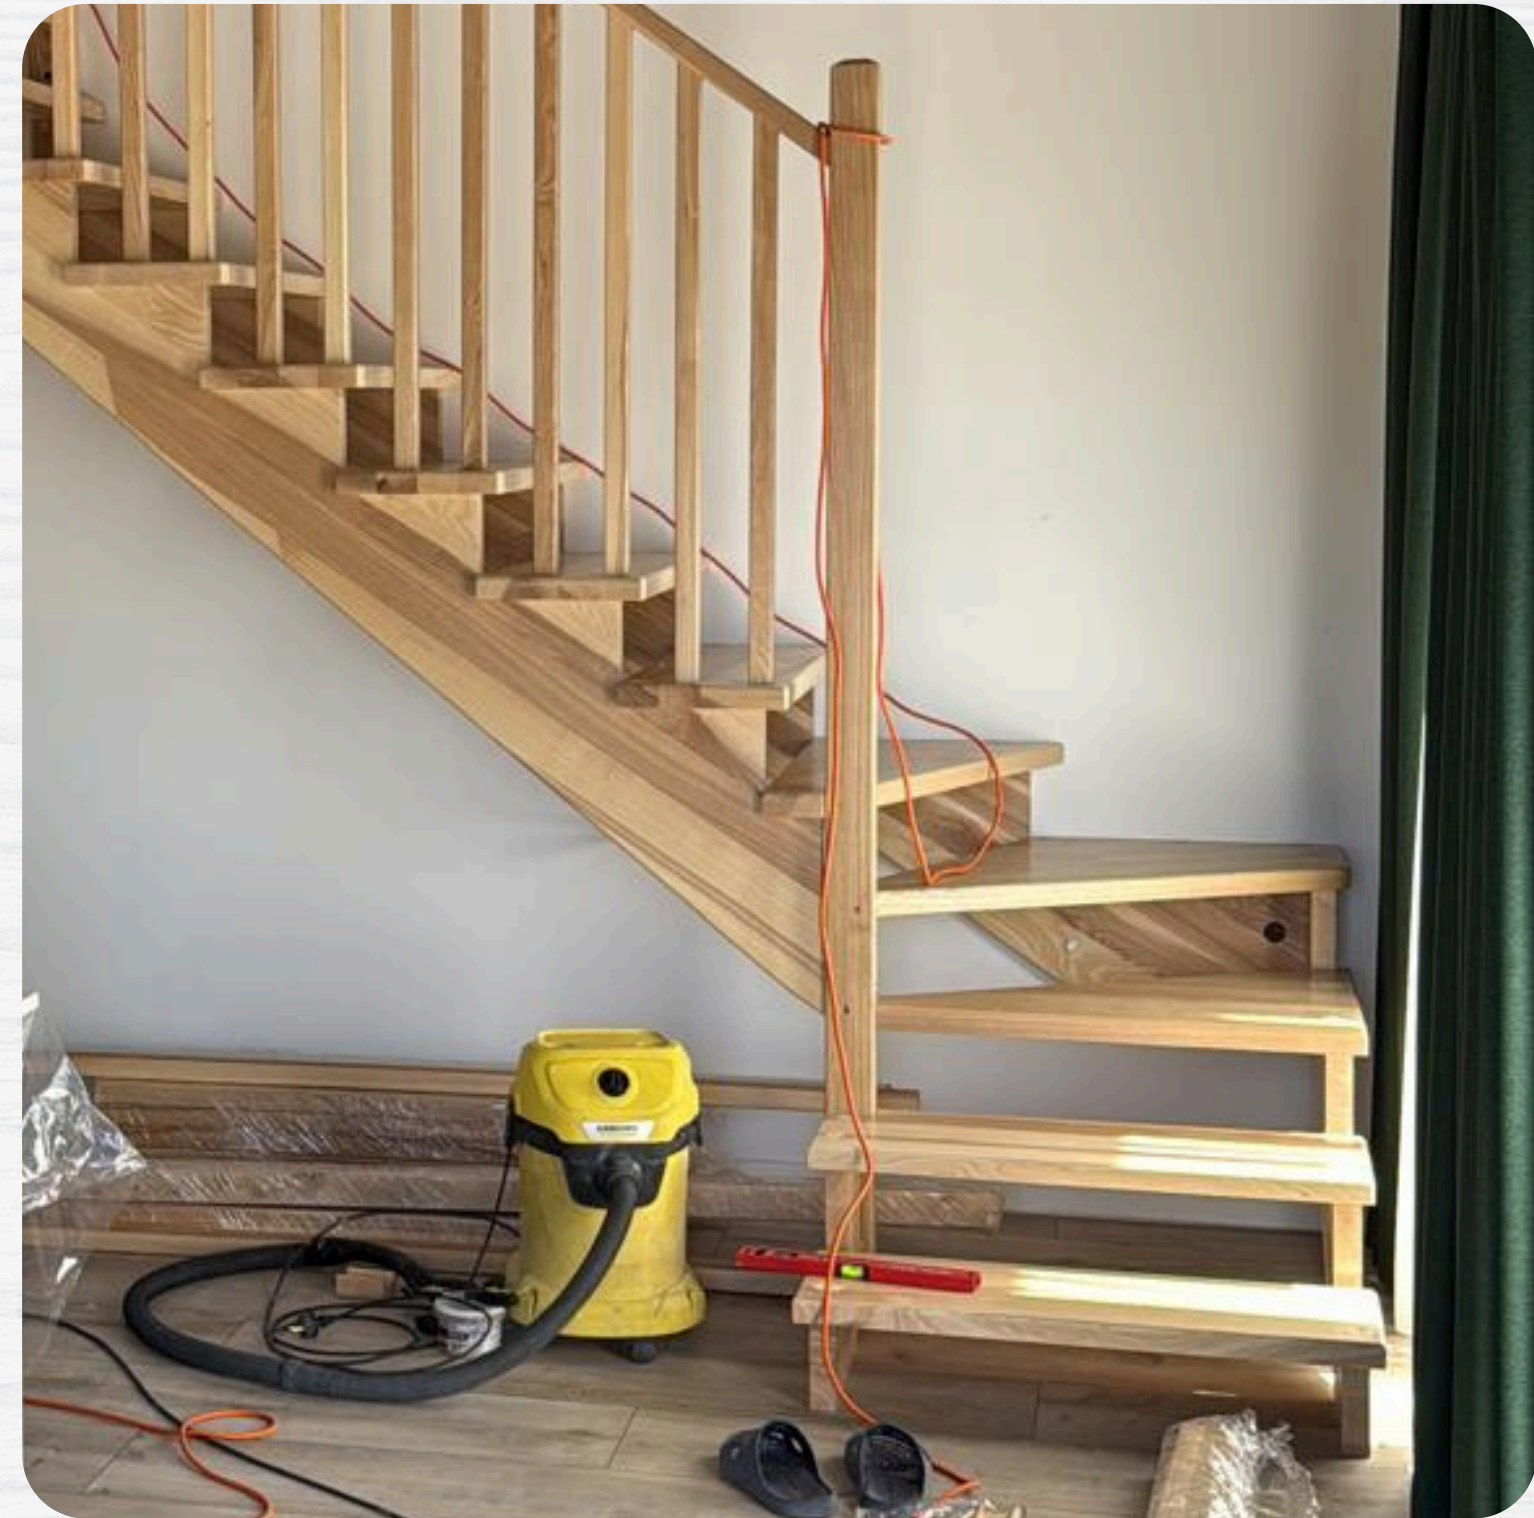

# *Scara Peter Pan*

Simbol al tinereții și  
al spiritului ludic.  
Această scară  
te poartă ca prin  
zbor la podul  
mansardat.

LEMN MASIV  
DE FRASIN

Fag finisat natural,  
cu lac protector

2

SCARAS

Placare Scări