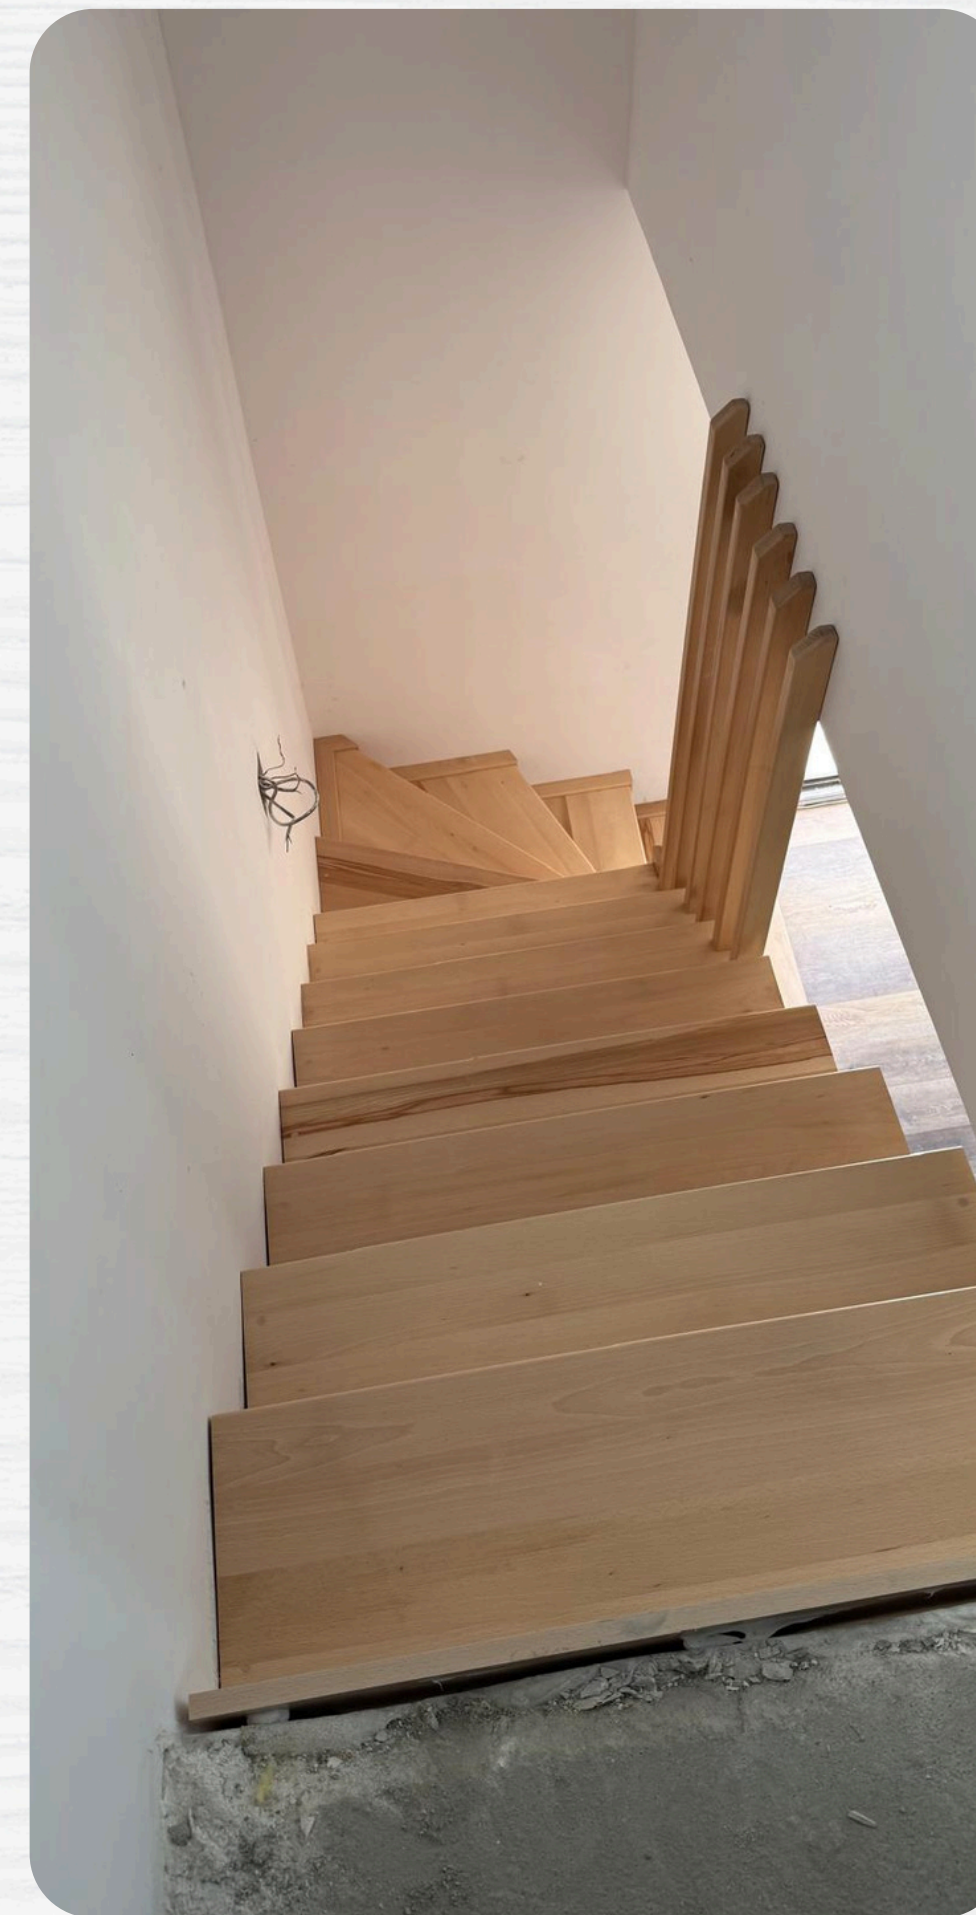

# LEMN MASIV DE STEJAR

Scara este finisată  
cu lac, păstrând  
culoarea stejarului  
natural

*Scara*

*Charlize Theron*

Grăție nuanțelor  
de bronz specifice  
fagului, această  
scară inspiră  
îndrăznire și  
victorie.