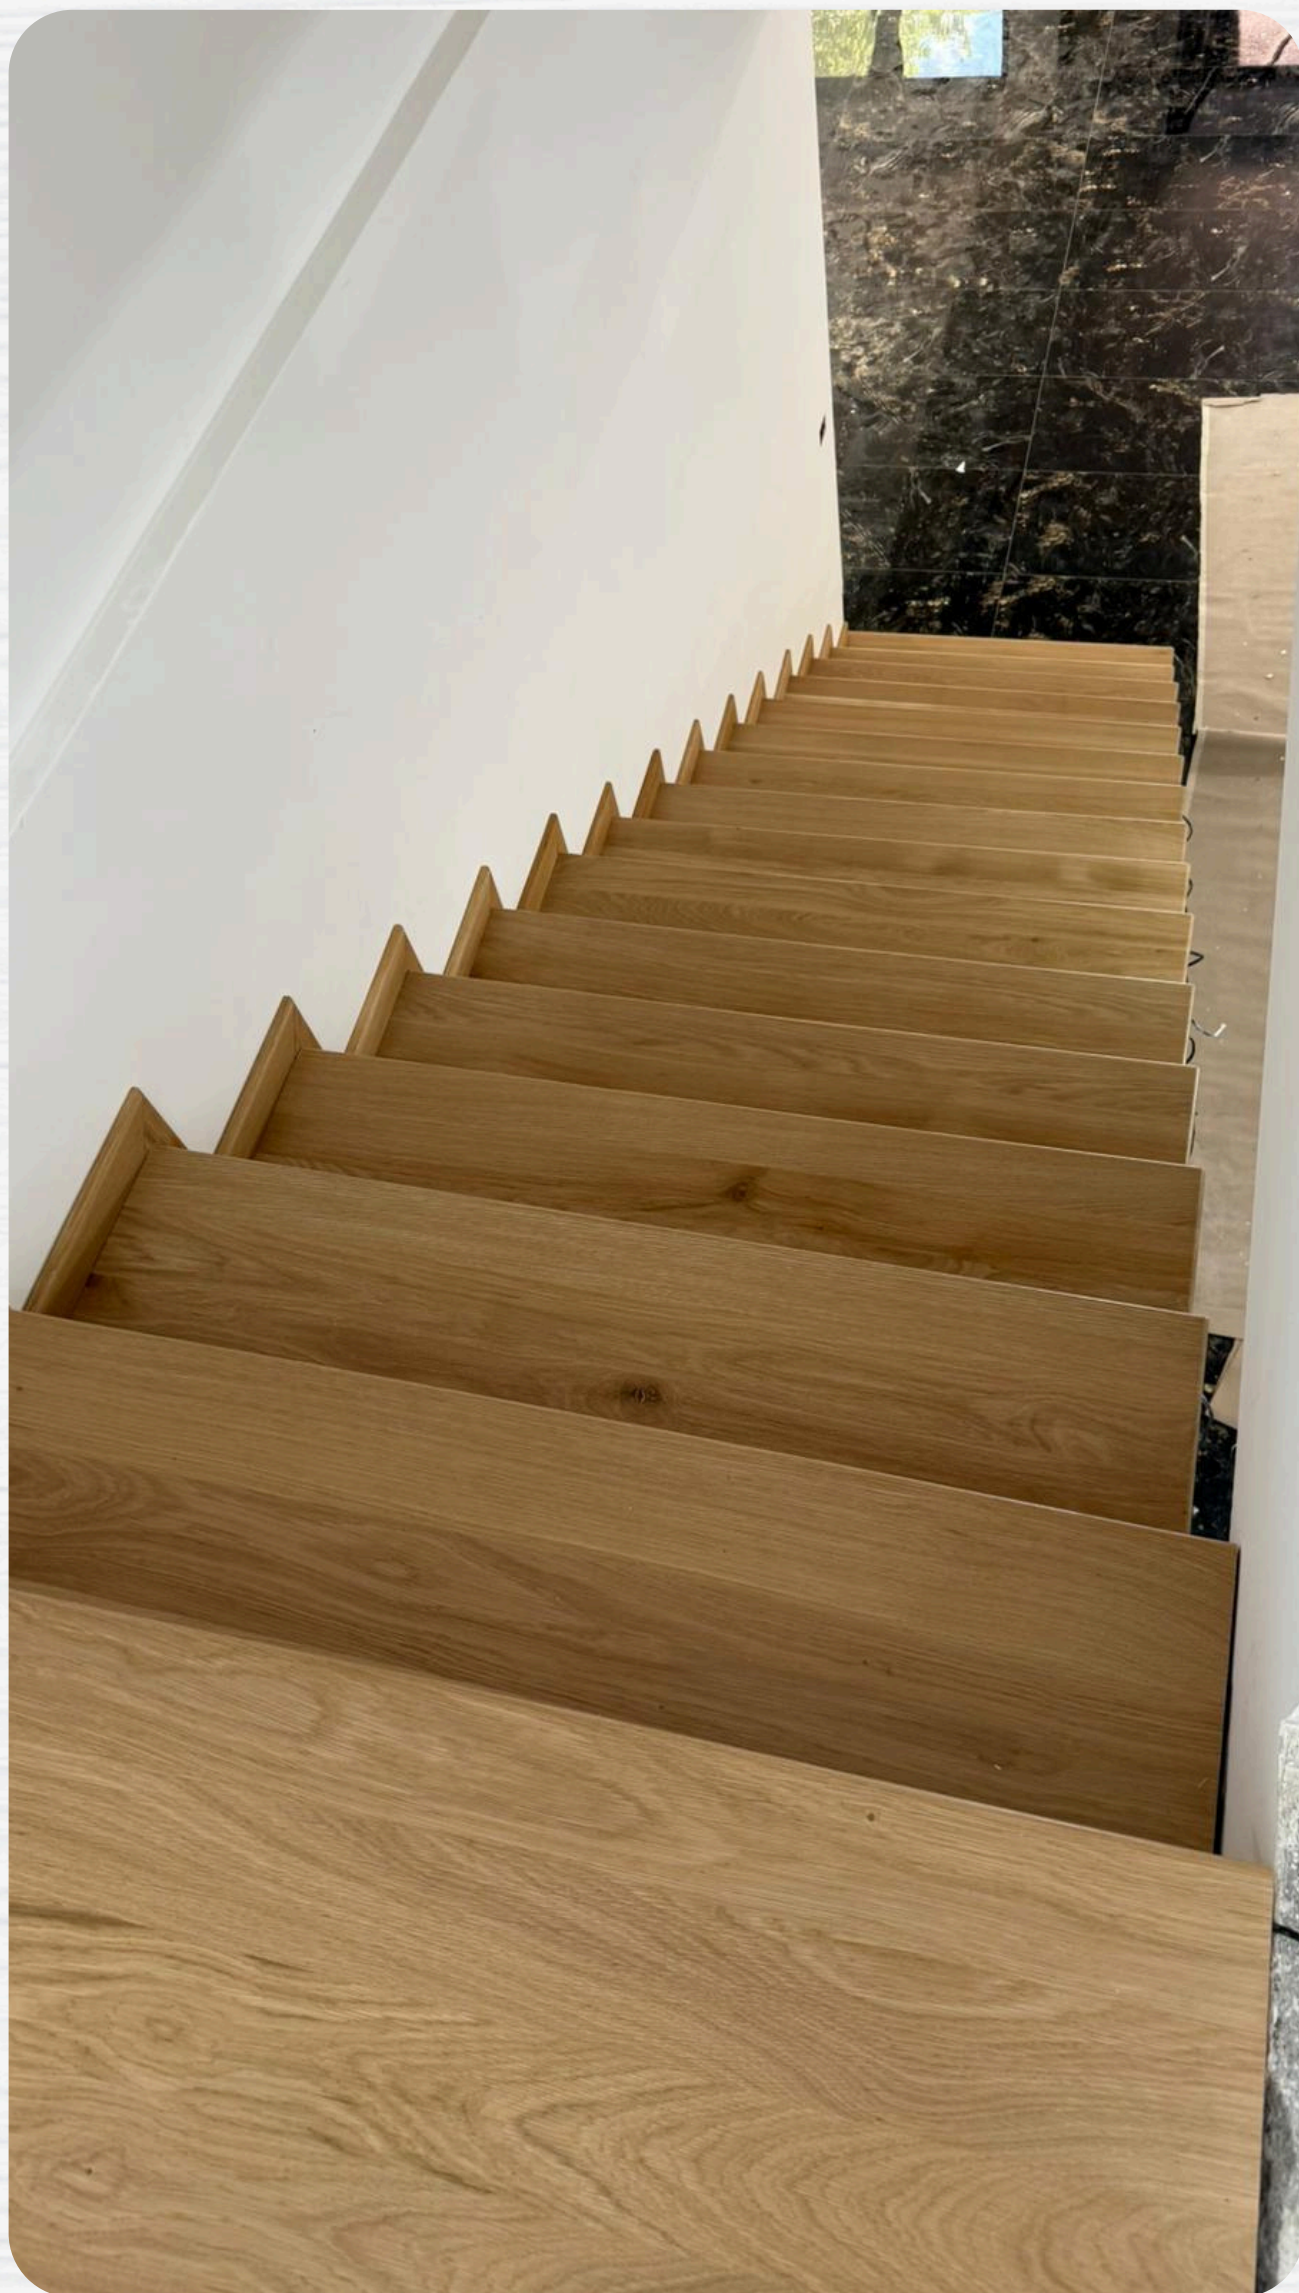

LEMN MASIV
DE STEJAR

Finisat natural, cu lac